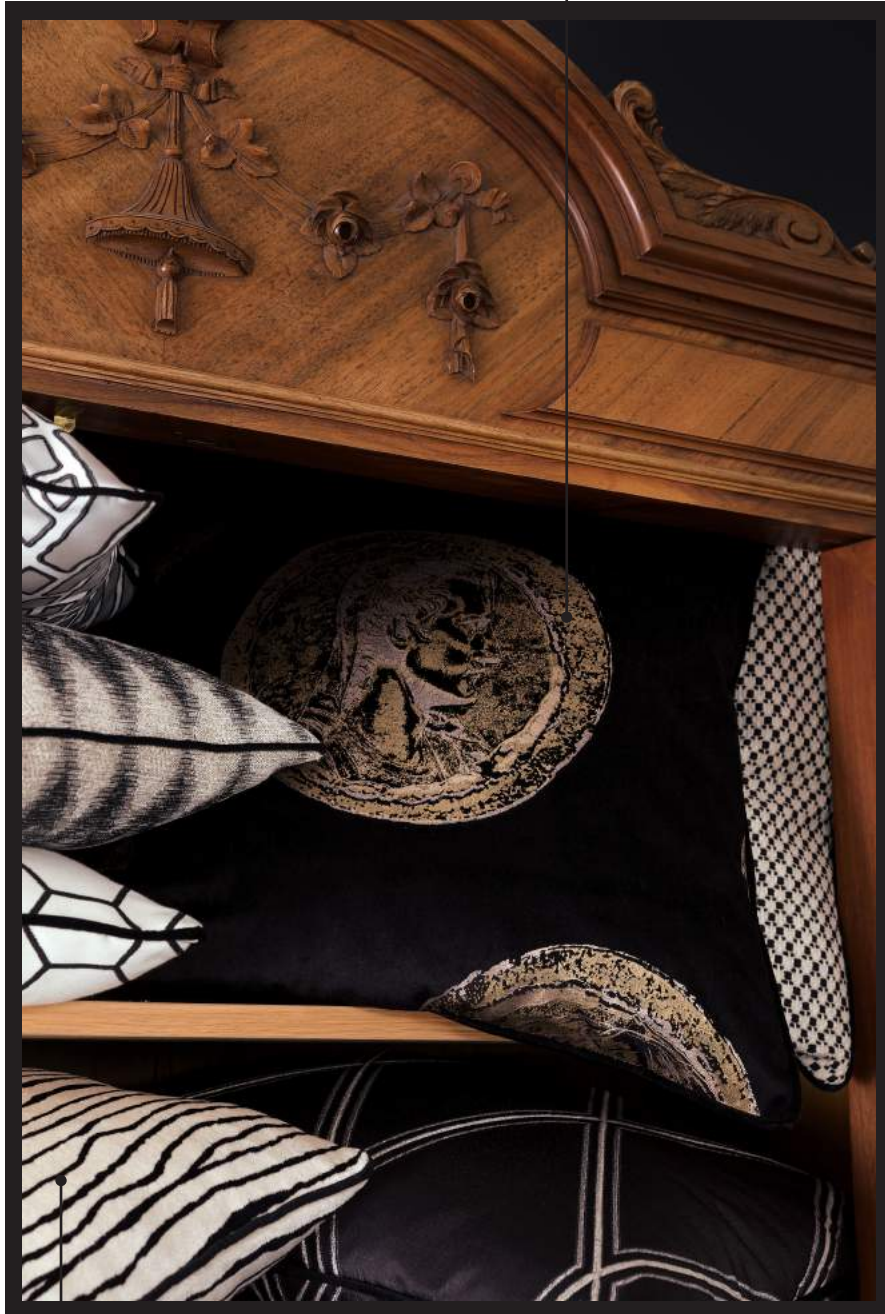

Zoro Plain 
%72VI %23PES %5CO
En : 140 cm
Martindale : 19.000

Kapila

%61VI %35CO %4PES

En : 140 cm

Martindale : 50.000

Zoro

%72VI %23PES %5CO

En : 135 cm