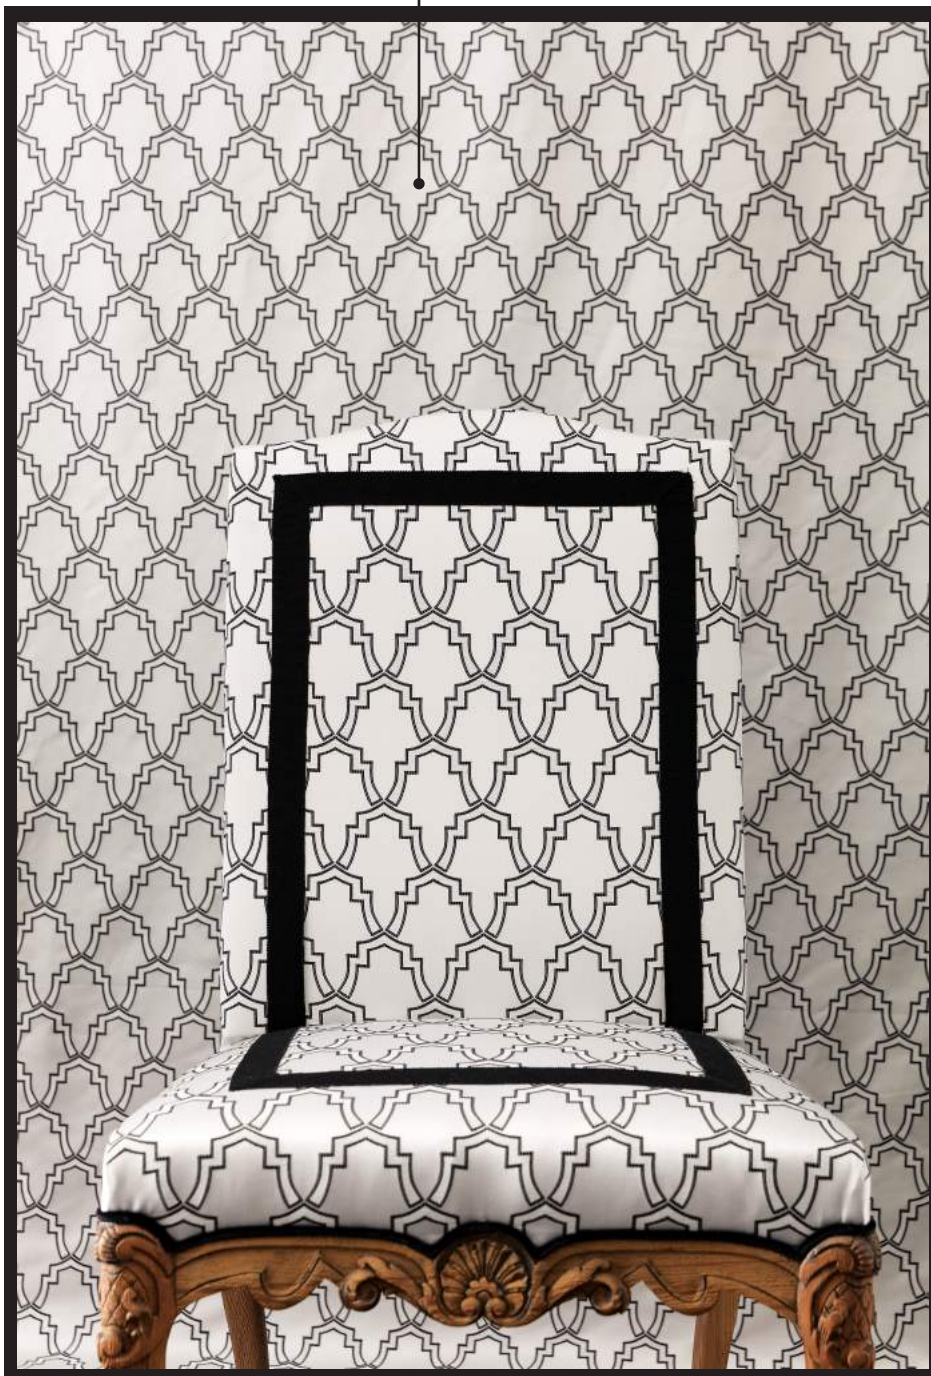

Mono Tile
%100 PES
En : 140 cm
Martindale : 20.000