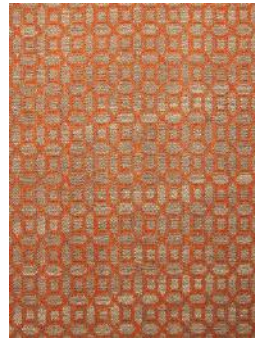

Yerel Afrika desenlerinin geleneksel renklerinden soyutlanarak füme, oranj, gri ve toprak tonları gibi güncel renklerle yorumlandığı Kalahari, sofistike dokuları ile adeta görsel bir şölen gibi. Yeni dekorasyon fikirleri için çok çarpıcı seçenekler sunan Kalahari'de, gofreli şönil döşemelikler, kadife zeminli baskılı döşemelikler, olağanüstü dökümlü tuşesiyle dikkat çeken keten perdelikler ve onlara eşlik eden varak baskılı pano keten tüller var. Stilize edilerek koleksiyona dâhil edilen ebru desenli döşemelik ise koleksiyonun en sürpriz kumaşlarından biri. Mat parlak birlikteliklerinin göz alıcı bir etki uyandırdığı koleksiyonda, yün ipliklerle dokunmuş çizgili perdelikler ve tüller yumuşak tuşeleriyle duyuları harekete geçirerek dokunma hissi uyandırıyor. Natürel iplikleri yeni dokuma teknikleri ile birleştiren koleksiyonda bir diğer öne çıkan grup ise taşlanmış apre özelliđi ile dikkat çeken düz keten döşemelikler ve geniş ende dokunmuş perdelikler.

NİL  
5 RENK

KENYA  
8 RENK

KALAHARI  
7 RENK

ZAMBEZI  
7 RENK

HARTUM  
3 RENK

GALANA  
5 RENK

BOTSWANA  
5 RENK

TOMBE  
3 RENK